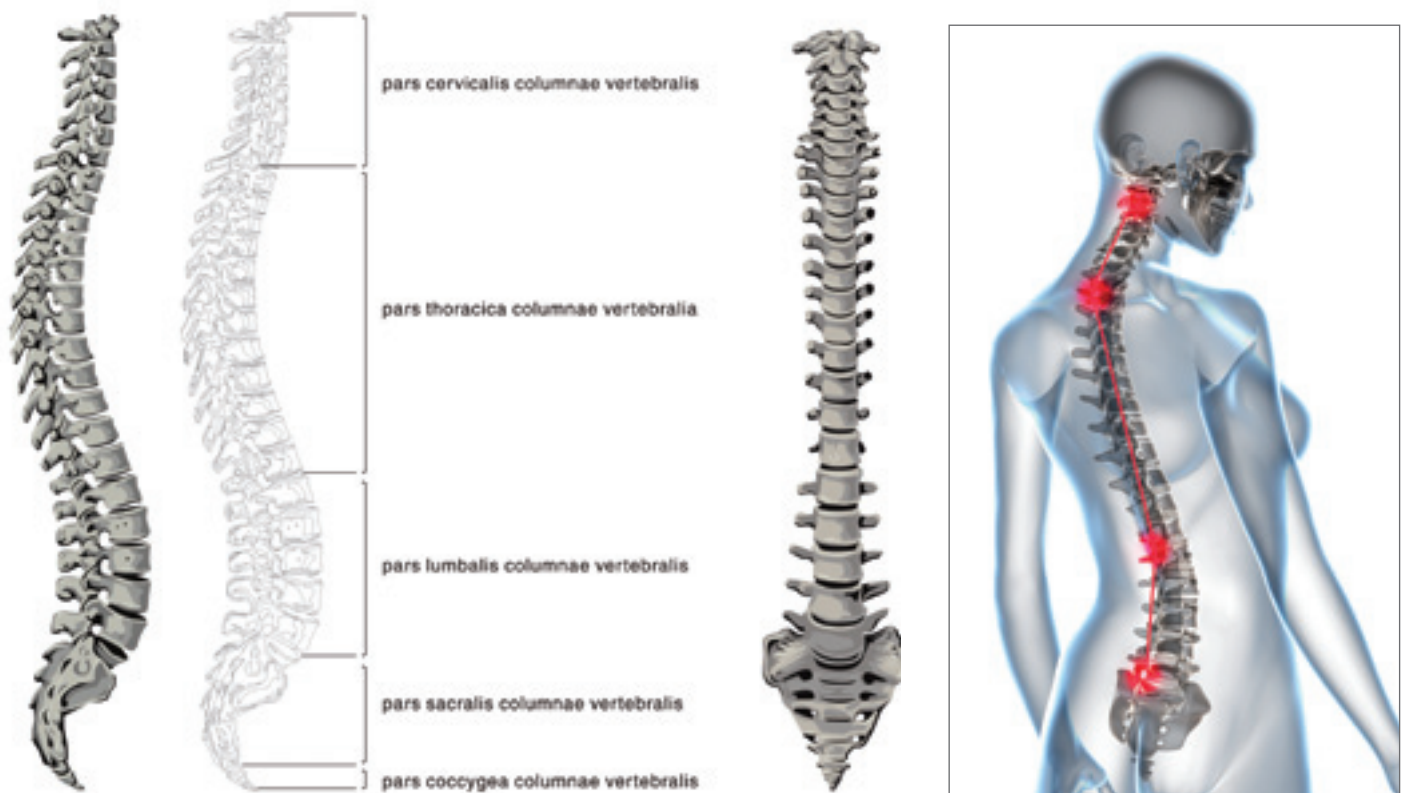

LA **FONDAMENTALE SCELTA** DEL LETTO

DIE GRUNDLEGENDE BEDEUTUNG DES BETTES

BENESSERE SEMPRE

Scegliere il materasso è come prendere un paio di scarpe: occorre tenere conto delle caratteristiche della persona che lo dovrà utilizzare, a cominciare da peso e statura. Di fondamentale importanza nella scelta del materasso sono le posizioni che si assumono durante il riposo notturno. I dischi intervertebrali che durante la giornata

vengono compressi dalla forza di gravità, durante la notte si idratano e riacquistano efficienza ed elasticità. Se le posture determinate dal letto alterano le curve fisiologiche della colonna vertebrale, il riposo sarà turbato ed il risveglio non risulterà ottimale: un problema che può essere causato sia da un materasso troppo rigido, sia da un

LA COLONNA VERTEBRALE **DIE WIRBELSÄULE**

STETES WOHLBEFINDEN

Die Auswahl einer Matratze ist wie der Schuhkauf: Die Merkmale des Menschen, der sie benutzen wird, sind - angefangen mit dem Gewicht und der Statur - zu berücksichtigen.

Von grundlegender Bedeutung bei der Wahl der richtigen Matratze sind die Positionen, die während der Nachtruhe eingenommen werden. Die Bandscheiben, die tagsüber von der Schwerkraft

zusammengedrückt werden, nehmen während der Nacht Feuchtigkeit auf und gewinnen ihre Dehnbarkeit und Leistungsfähigkeit zurück. Wenn die vom Bett vorgegebenen Haltungen die physiologische Formgebung der Wirbelsäule verändern, ist die Ruhe gestört und man fühlt sich beim Erwachen nicht optimal: Dies Problem kann durch eine zu feste Matratze, aber auch durch eine zu weiche